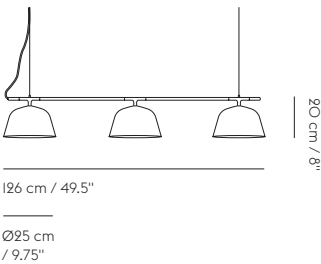

126 cm / 49.5"

Ø25 cm
/ 9.75"

CEILING CAP

3,5 cm / 1.5"

Ø 11 cm / 4.25"

Black

White

Grey